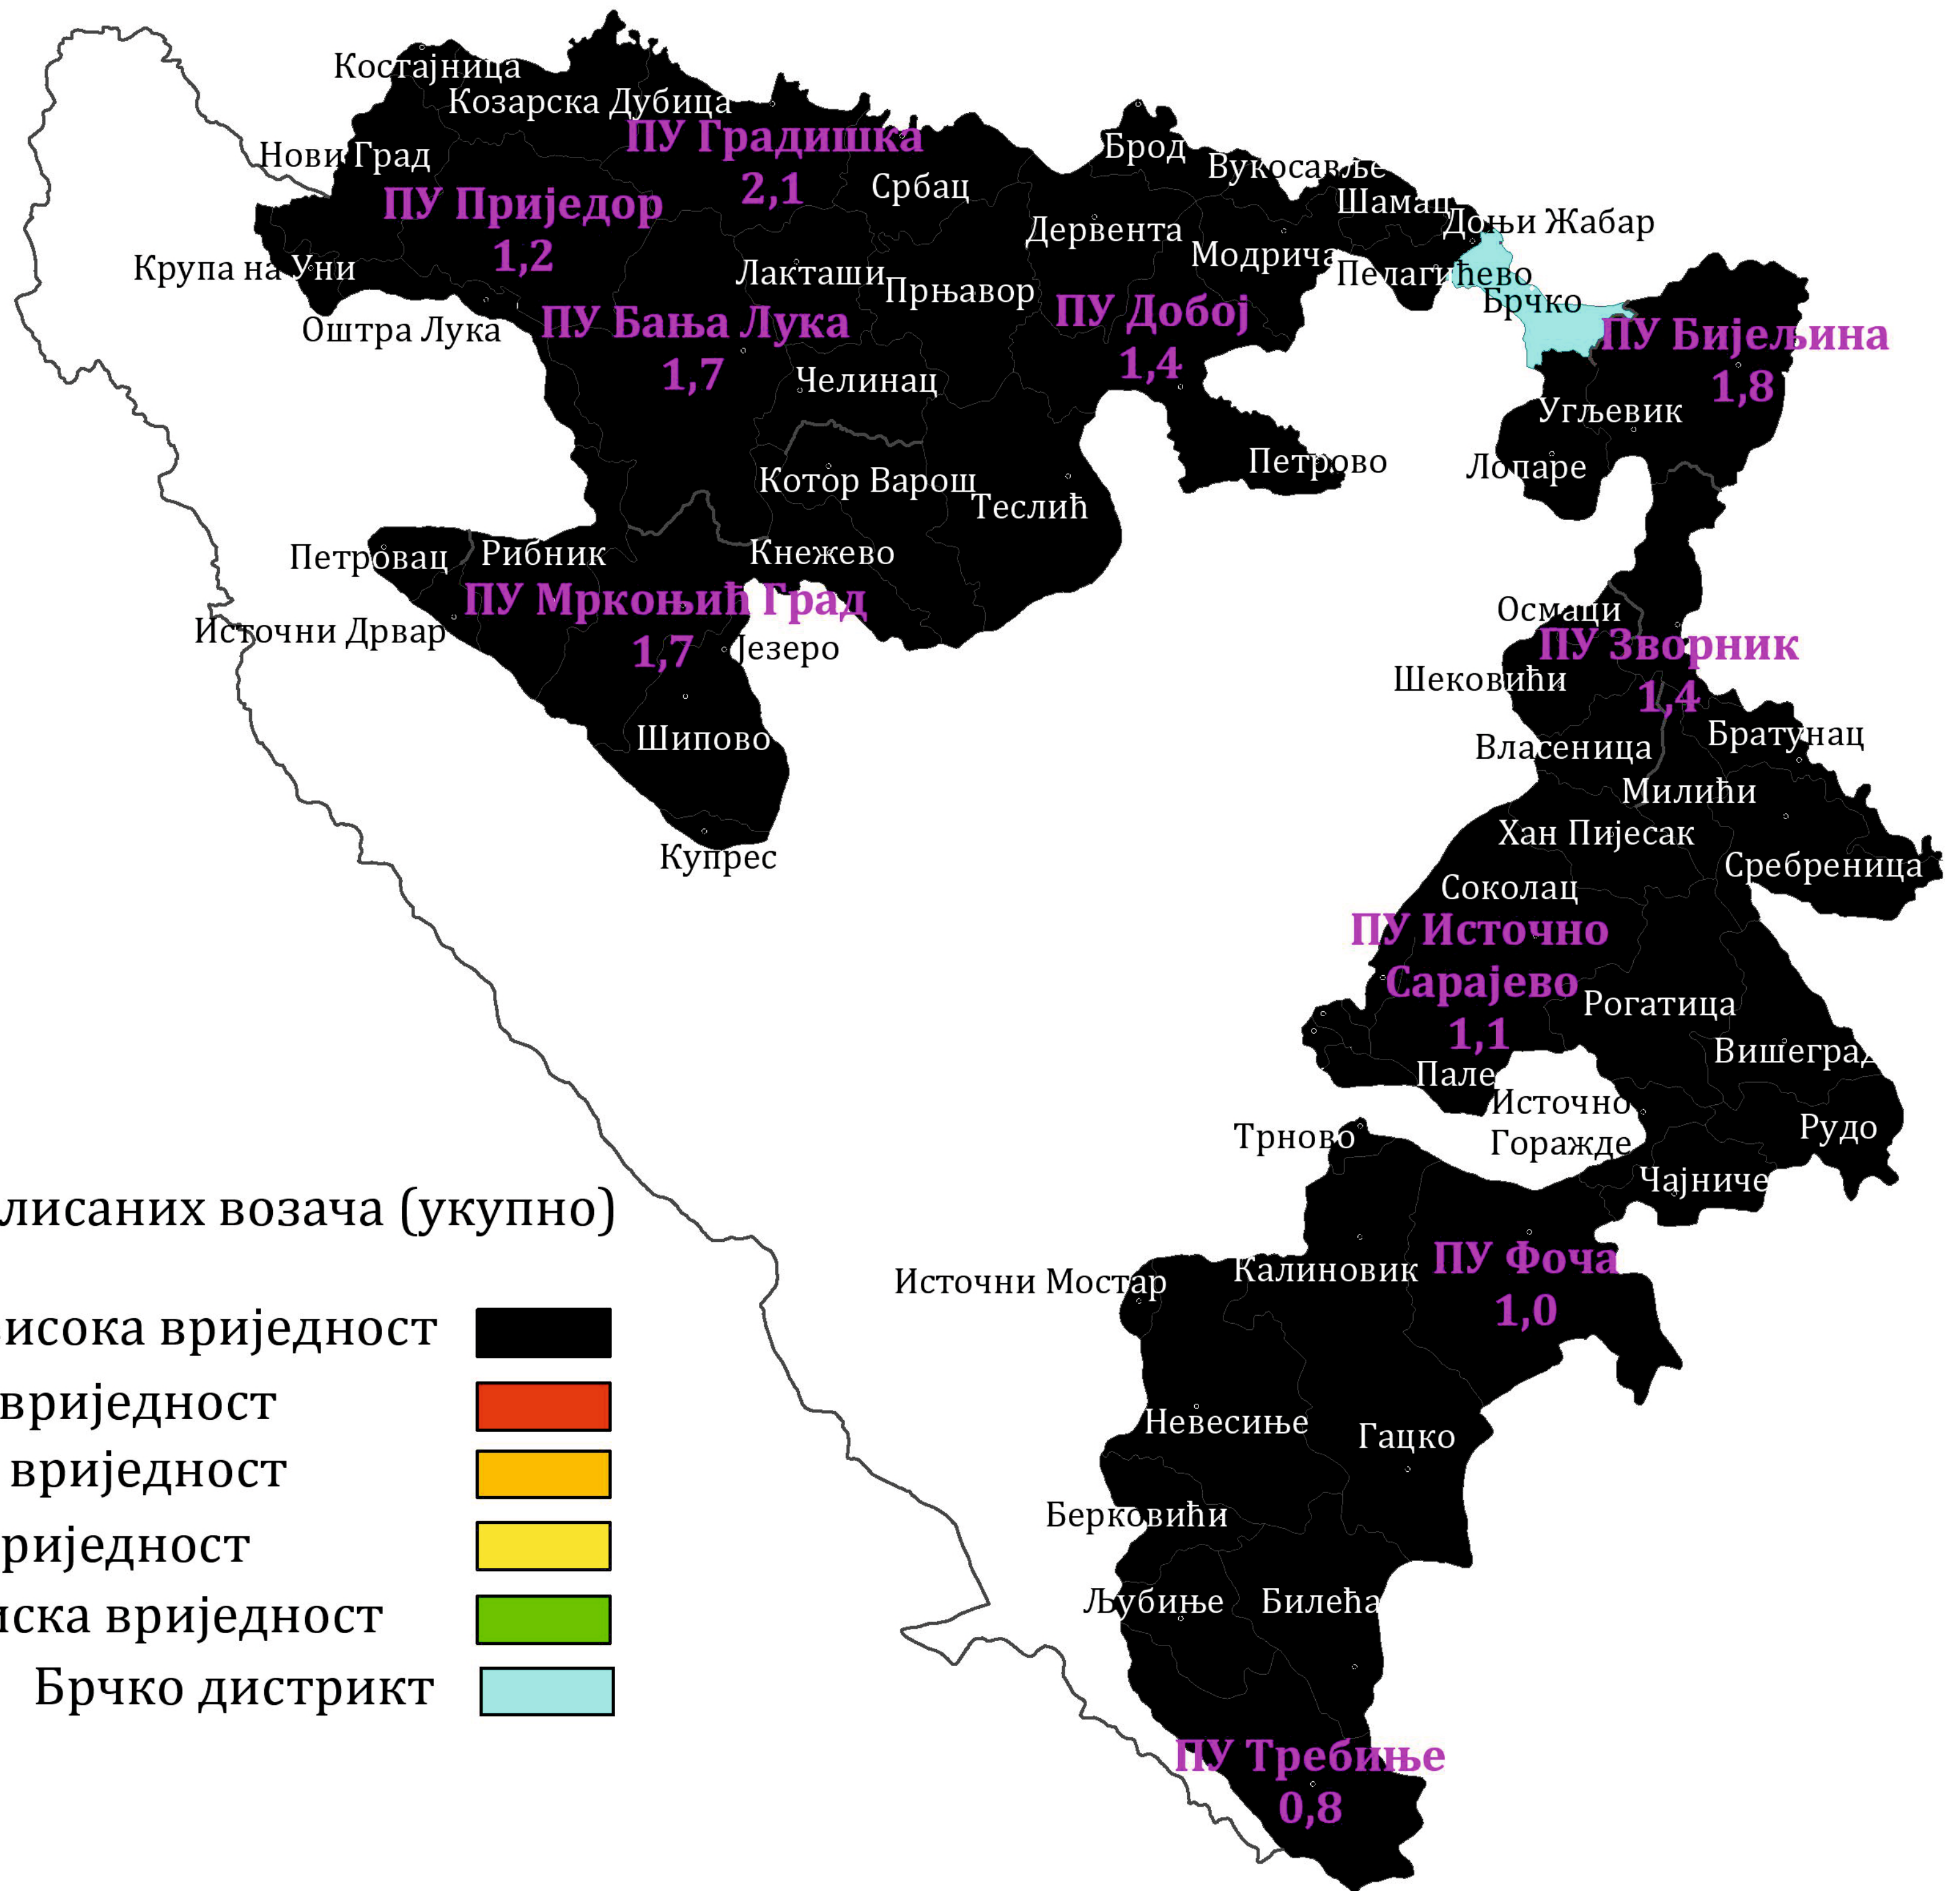

ИНДИКАТОРИ БЕЗБЈЕДНОСТИ САОБРАЋАЈА У РЕПУБЛИЦИ СРПСКОЈ

Процент алкохолисаних возача (укупно)