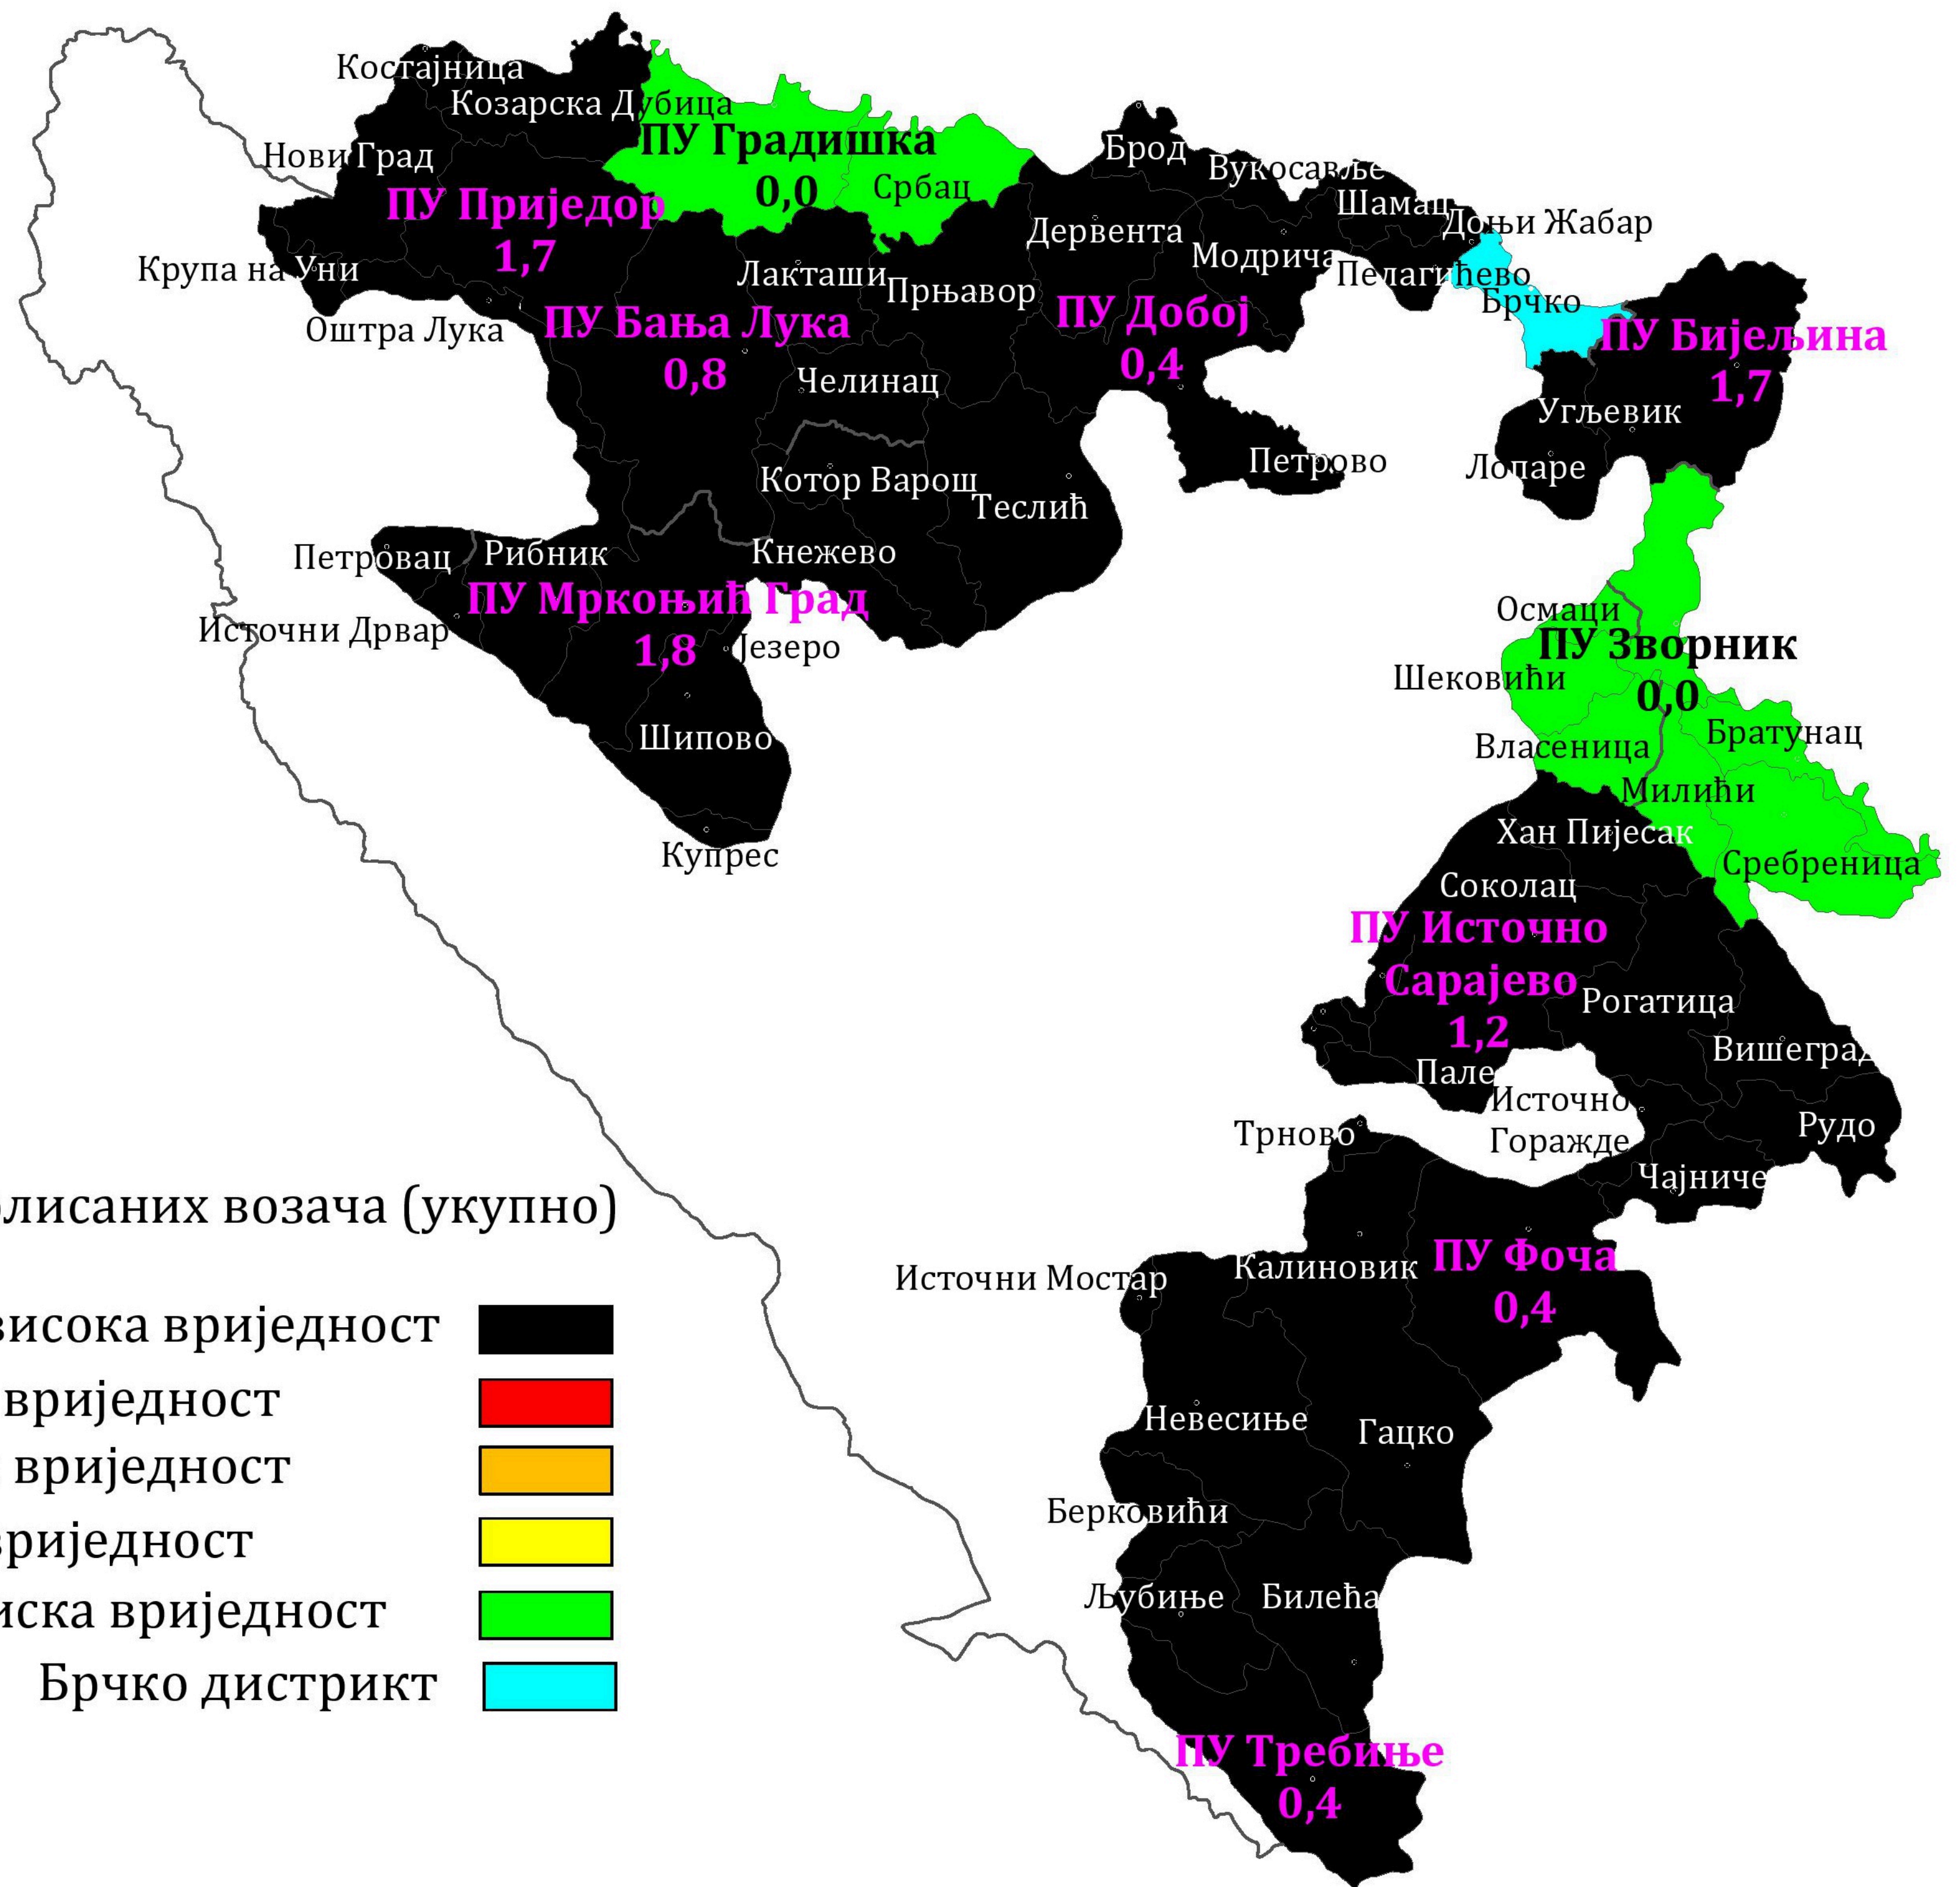

ИНДИКАТОРИ БЕЗБЈЕДНОСТИ САОБРАЋАЈА У РЕПУБЛИЦИ СРПСКОЈ

Процент алкохолисаних возача (укупно)

ЛЕГЕНДА:

веома висока вриједност	
висока вриједност	
средња вриједност	
ниска вриједност	
врло ниска вриједност	
Брчко дистрикт	