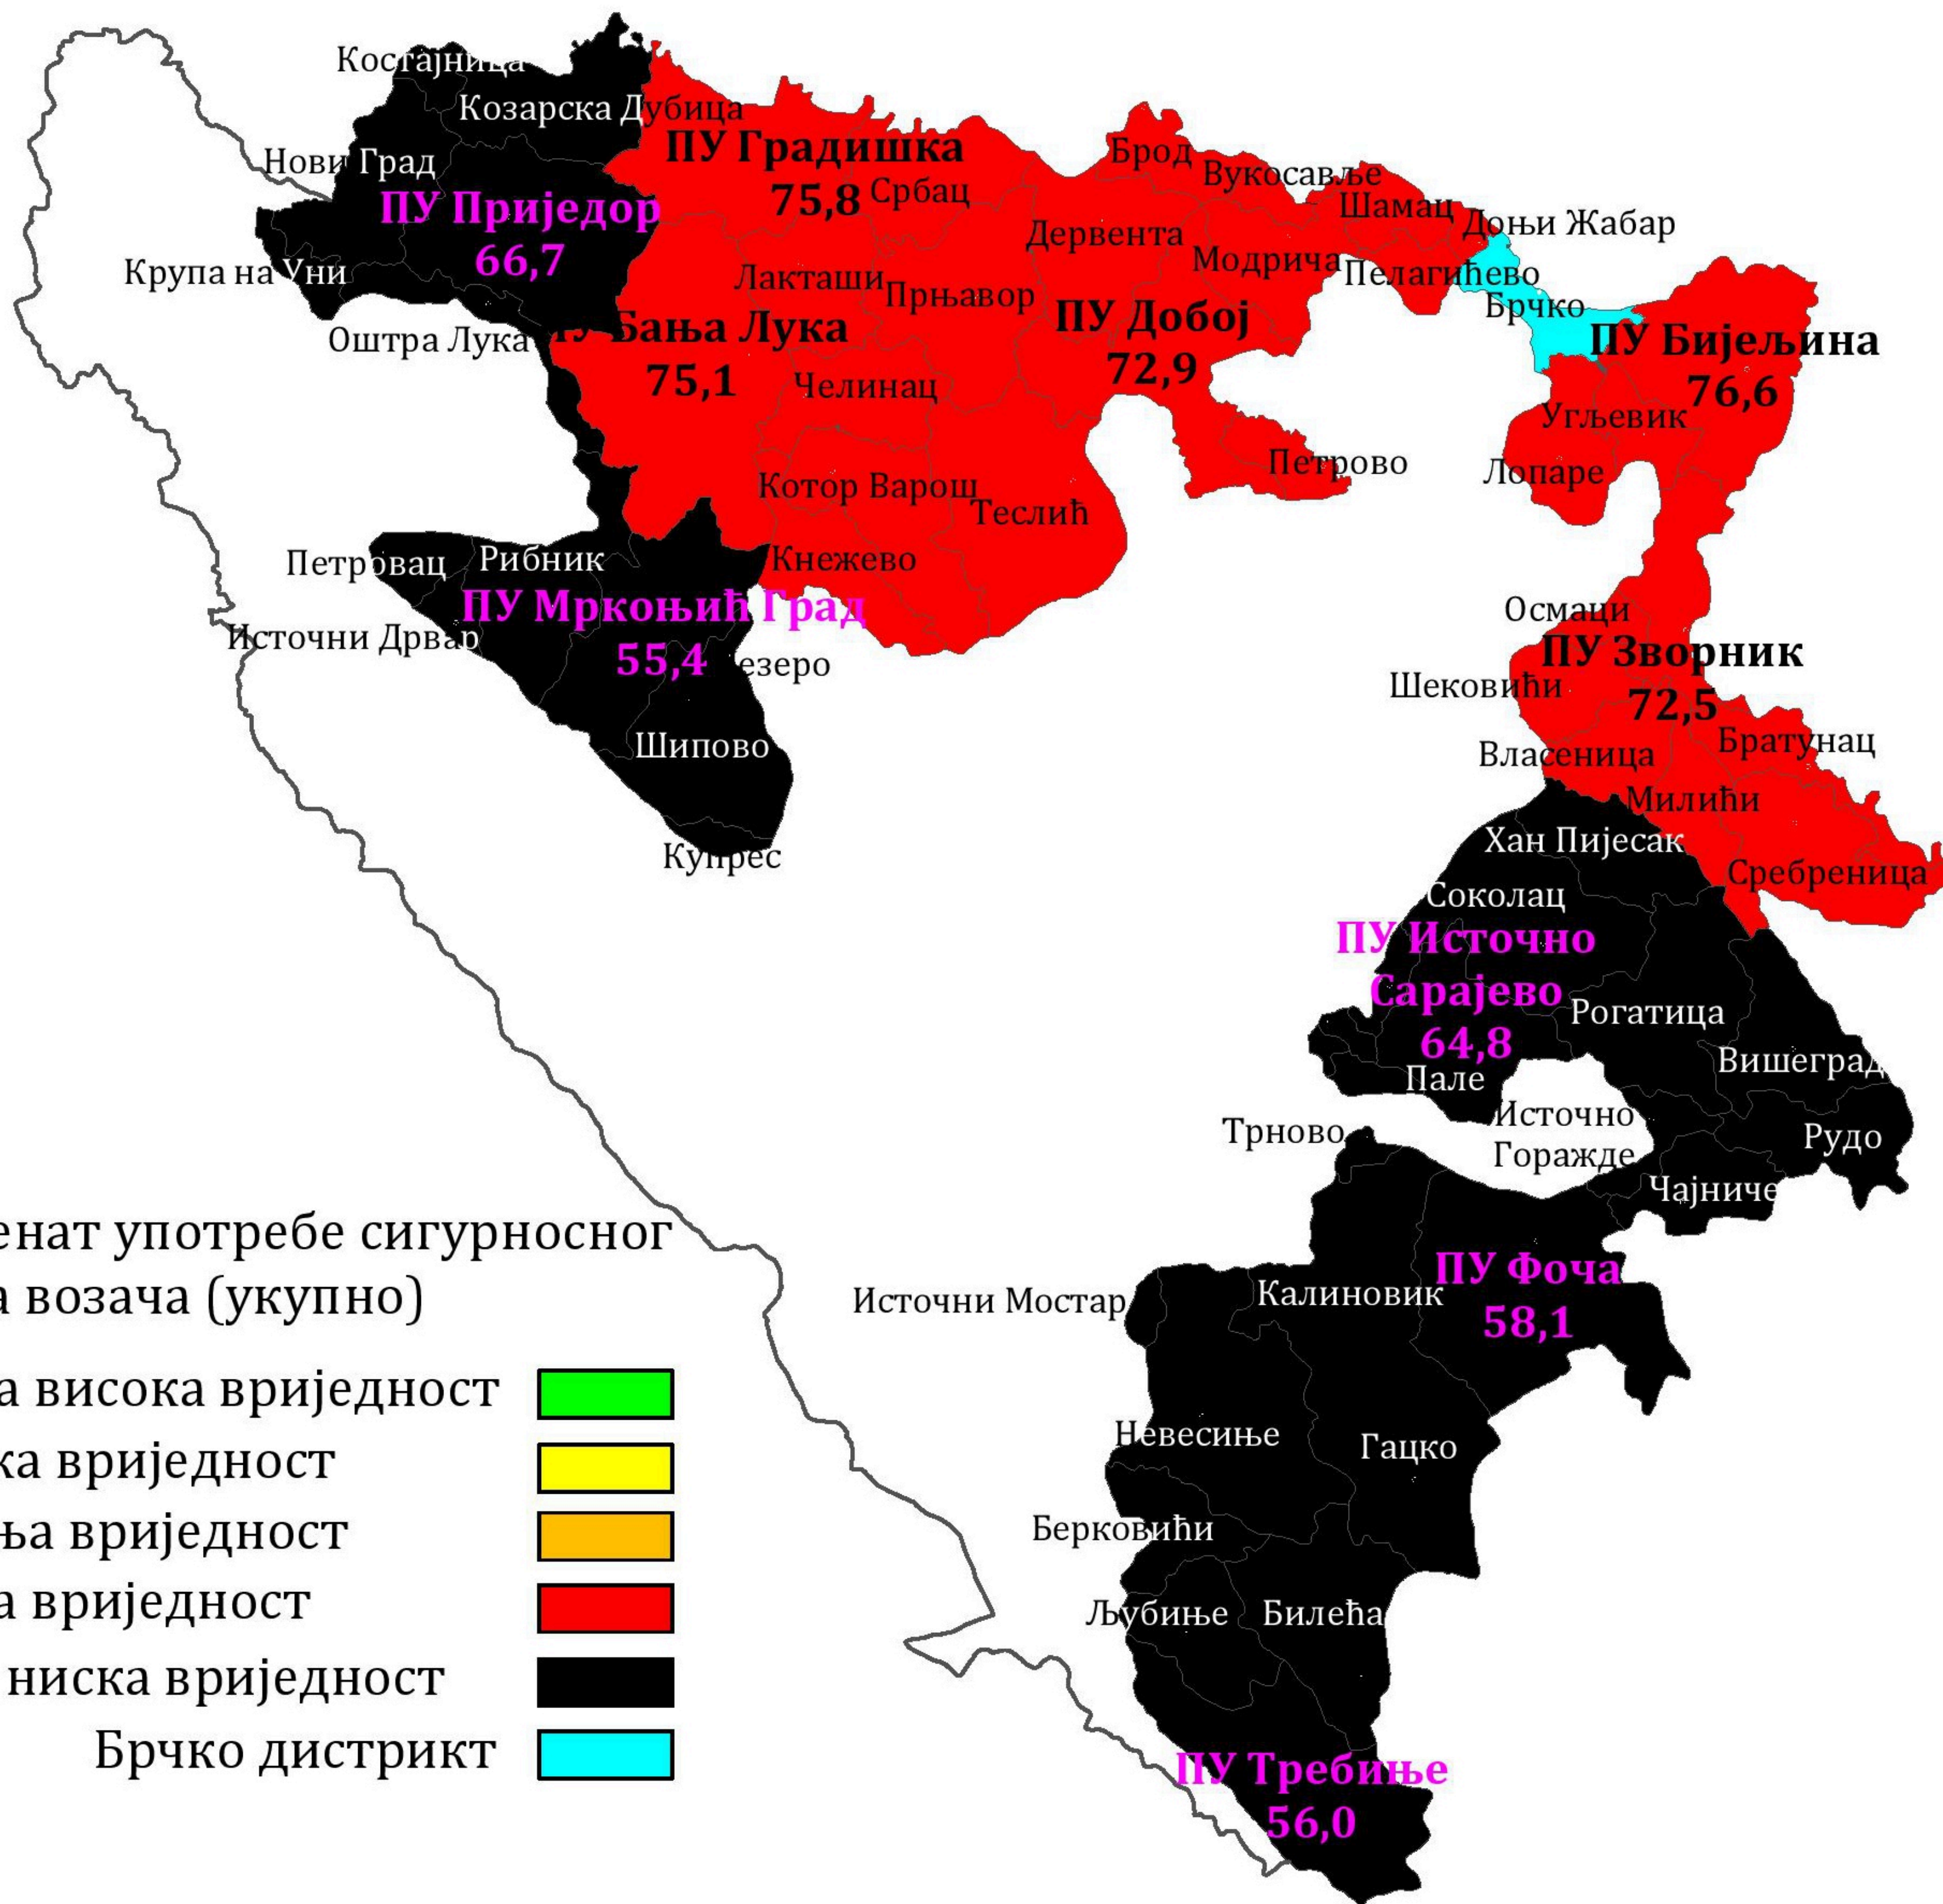

## ИНДИКАТОРИ БЕЗБЈЕДНОСТИ САОБРАЋАЈА У РЕПУБЛИЦИ СРПСКОЈ

Процент употребе сигурносног појаса возача (укупно)

ЛЕГЕНДА:

- веома висока вриједност
- висока вриједност
- средња вриједност
- ниска вриједност
- врло ниска вриједност
- Брчко дистрикт