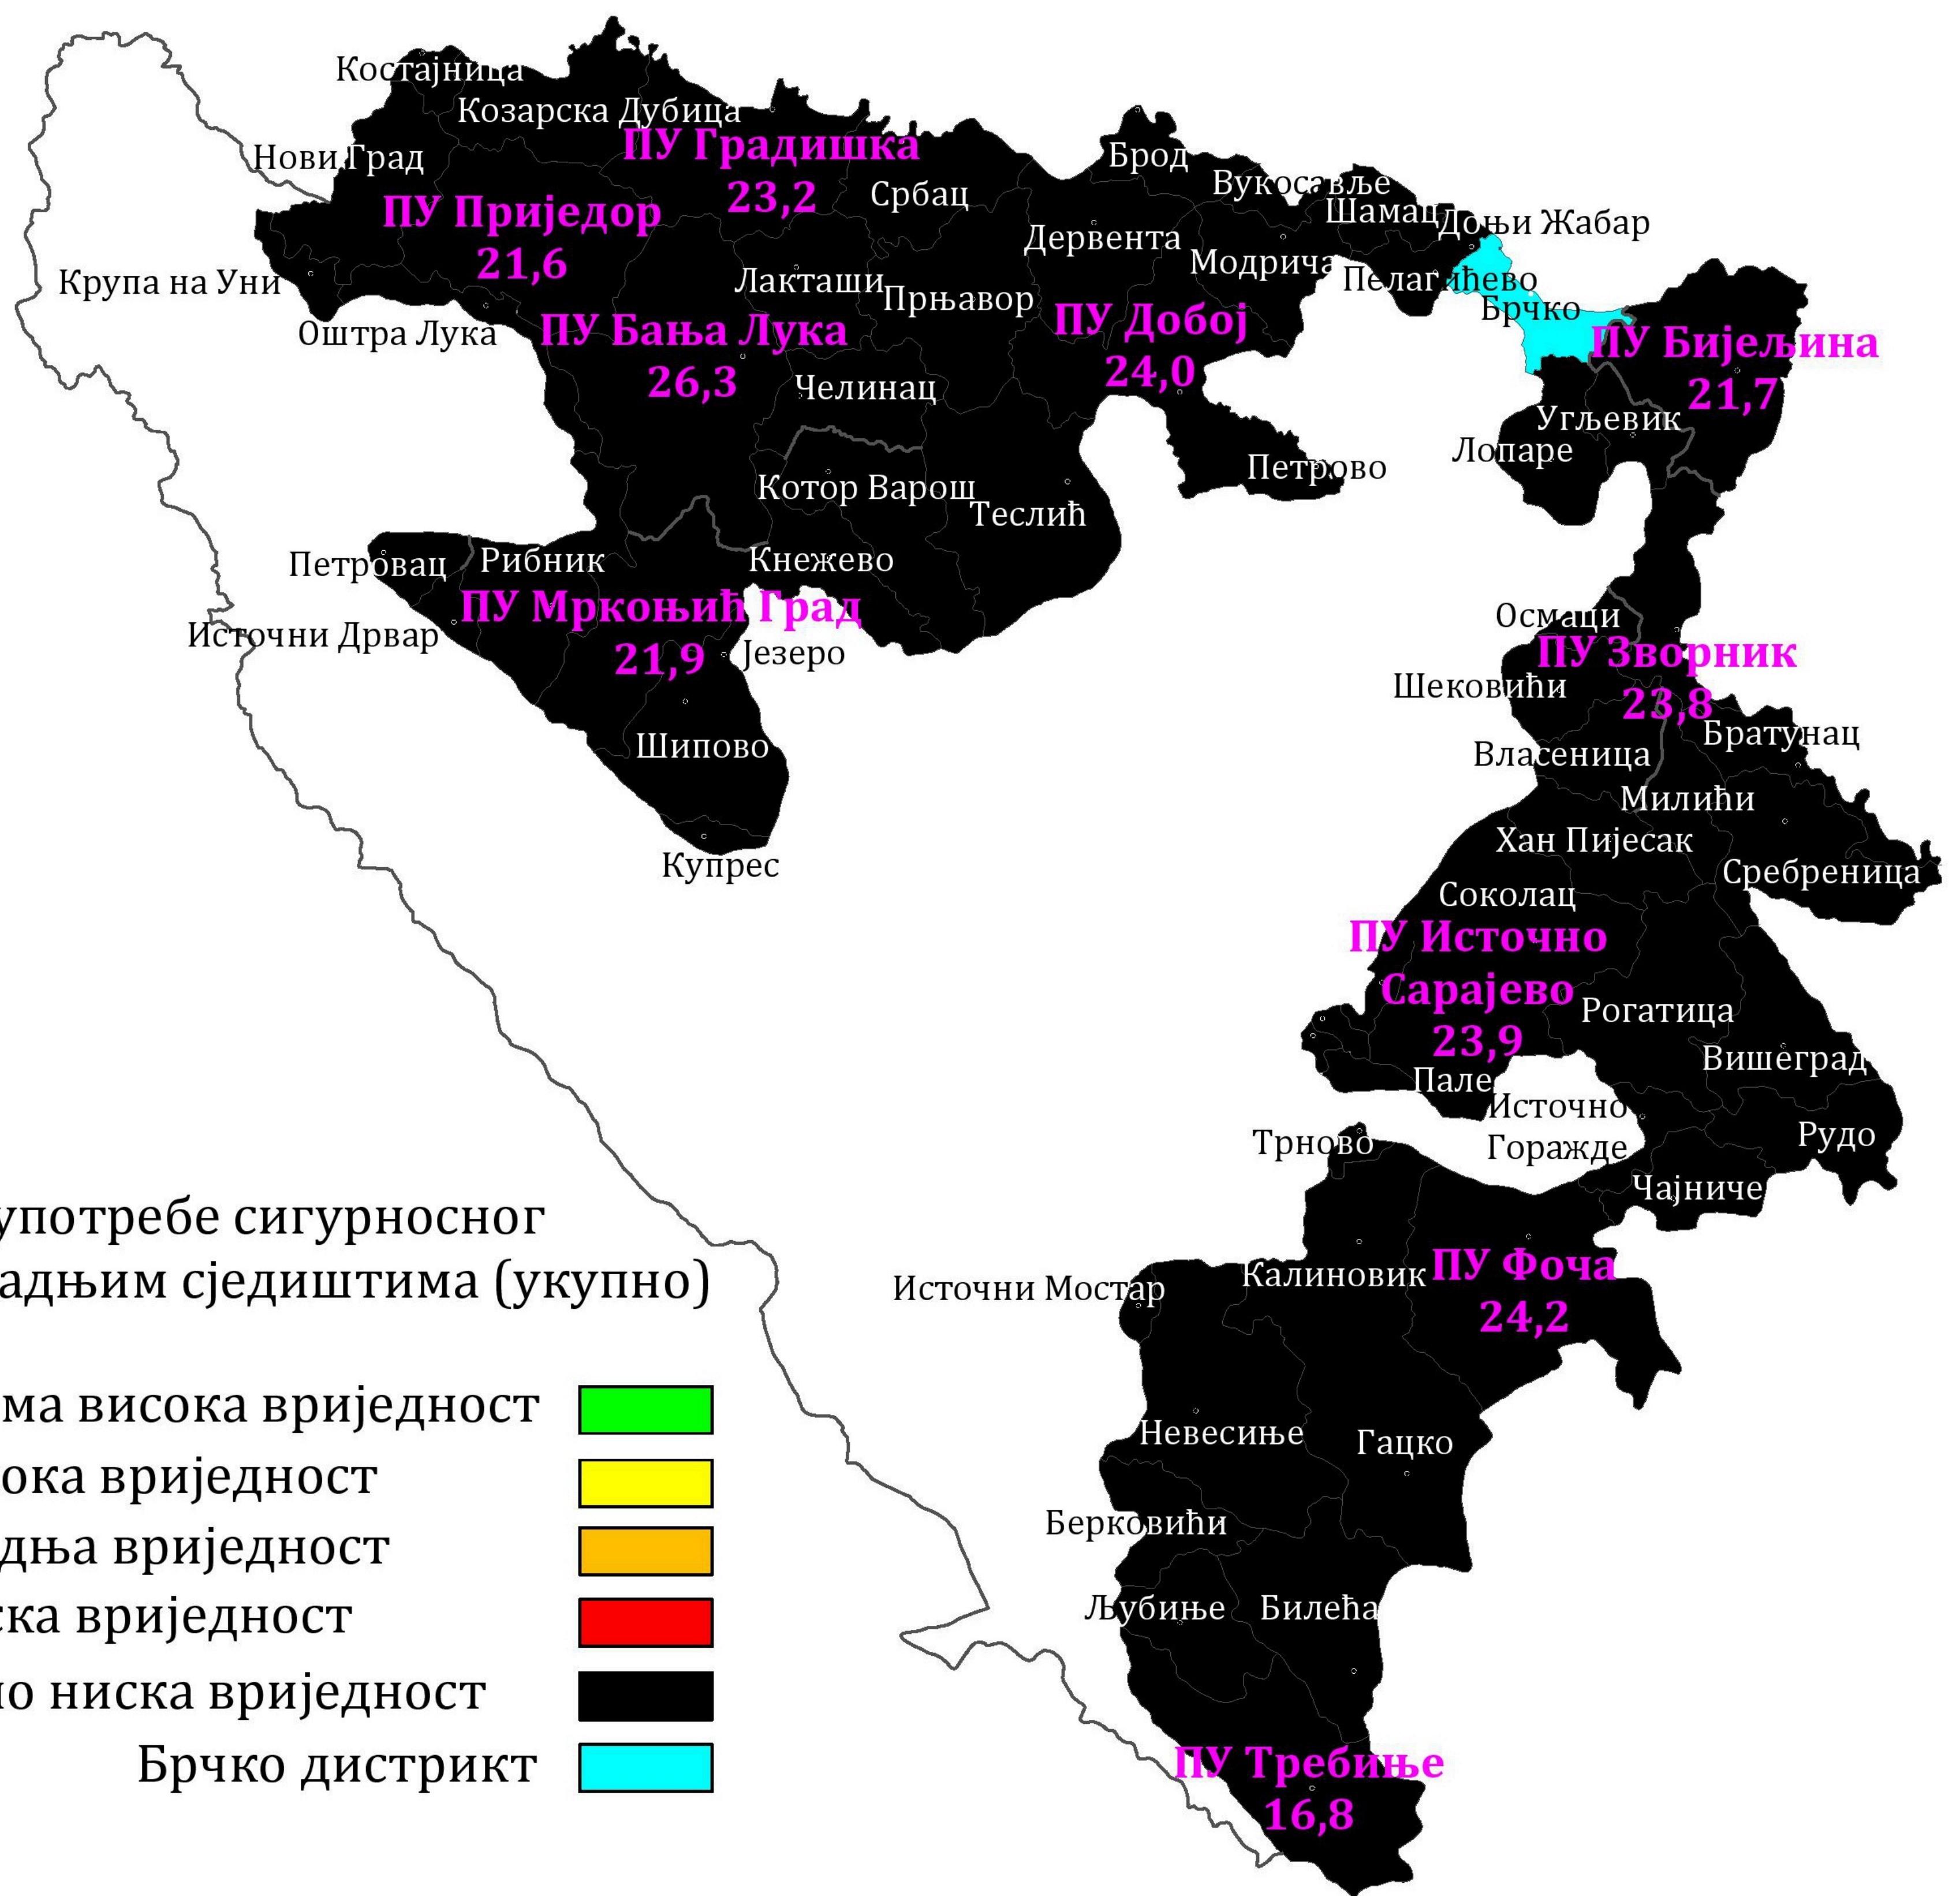

ИНДИКАТОРИ БЕЗБЈЕДНОСТИ САОБРАЋАЈА У РЕПУБЛИЦИ СРПСКОЈ

Процент употребе сигурносног појаса на задњим сједиштима (укупно)

ЛЕГЕНДА:

веома висока вриједност	
висока вриједност	
средња вриједност	
ниска вриједност	
врло ниска вриједност	
Брчко дистрикт	